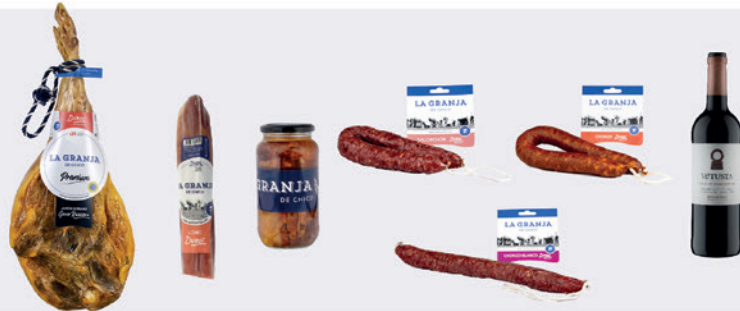

• **CESTAS DE NAVIDAD** •

CATÁLOGO 2021

CESTA 1

De Cebo

Jamón de Cebo Ibérico 50% Raza Ibérica
Lomo de Cebo 50% Raza Ibérica
Chorizo Ibérico
Salchichón Ibérico
Botella de Vino Tinto Vetusta Crianza Ribera del Duero D.O.

CESTA 2

Duroc

Jamón Serrano Gran Reserva Premium Duroc
Lomo Curado Duroc
Lomo de la Olla Duroc
Chorizo Artesano Duroc
Salchichón Artesano Duroc
Chorizo Blanco Duroc
Botella de Vino Tinto Ecológico Viñas de Fuentenebro Ribera del Duero D.O.

CESTA 3

La Granja

Jamón Serrano Gran Reserva Duroc
Lomo Curado Duroc
Chorizo Artesano Duroc
Chorizo Blanco Duroc
Botella de Vino Rosado Ecológico Redreja

CESTA 4

De Raza

Paleta Gran Reserva Duroc Deshuesada
Lomo Curado Duroc
Lomo de la Olla Artesano
Chorizo Artesano Duroc
Salchichón Artesano Duroc
Chorizo Blanco Duroc
Botella de Vino Rosado Ecológico Redreja
Botella de Vino Tinto Ecológico Viñas de Fuentenebro Ribera del Duero D.O.
Botella de Vino Vetusta Crianza Ribera del Duero D.O.

CESTA 5

La Abuela

Jamón Gran Reserva Duroc
Lomo de la Olla Artesano
Sobre de Lomo Duroc
Sobre Jamón Gran Reserva Duroc
Sobre Paleta Gran Reserva Duroc
Botella de Vino Rosado Ecológico Redreja
Botella de Vino Vetusta Crianza Ribera del Duero D.O.