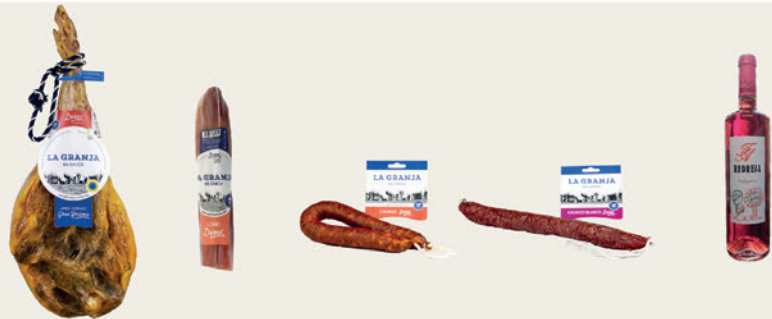

• **CESTAS DE NAVIDAD** •

CATÁLOGO 2021

CESTA 1

De Cebo

Jamón de Cebo Ibérico 50% Raza Ibérica
Lomo de Cebo 50% Raza Ibérica
Chorizo Ibérico
Salchichón Ibérico
Botella de Vino Tinto Vetusta Crianza Ribera del Duero D.O.

CESTA 2

Duroc

Jamón Serrano Gran Reserva Premium Duroc
Lomo Curado Duroc
Lomo de la Olla Duroc
Chorizo Artesano Duroc
Salchichón Artesano Duroc
Chorizo Blanco Duroc
Botella de Vino Tinto Ecológico Viñas de Fuentenebro Ribera del Duero D.O.

CESTA 3

La Granja

Jamón Serrano Gran Reserva Duroc
Lomo Curado Duroc
Chorizo Artesano Duroc
Chorizo Blanco Duroc
Botella de Vino Rosado Ecológico Redreja

CESTA 4

De Raza

Paleta Gran Reserva Duroc Deshuesada
Lomo Curado Duroc
Lomo de la Olla Artesano
Chorizo Artesano Duroc
Salchichón Artesano Duroc
Chorizo Blanco Duroc
Botella de Vino Rosado Ecológico Redreja
Botella de Vino Tinto Ecológico Viñas de Fuentenebro Ribera del Duero D.O.
Botella de Vino Vetusta Crianza Ribera del Duero D.O.

CESTA 5

La Abuela

Jamón Gran Reserva Duroc
Lomo de la Olla Artesano
Sobre de Lomo Duroc
Sobre Jamón Gran Reserva Duroc
Sobre Paleta Gran Reserva Duroc
Botella de Vino Rosado Ecológico Redreja
Botella de Vino Vetusta Crianza Ribera del Duero D.O.